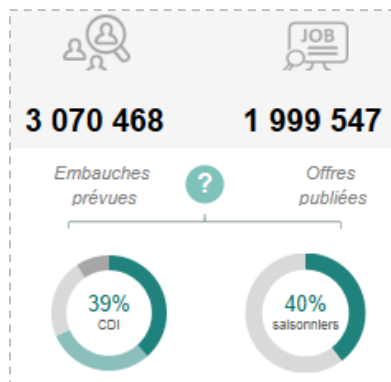

SEPTEMBRE 2018

NEWSLETTER APPLI PILOTAGE #7

À LA UNE

Prêts à replonger dans les bassins d'emploi?

L'équipe Adecco Analytics espère que vous avez passé d'excellentes vacances d'été et vous souhaite à tous une bonne reprise.

CÔTÉ DONNÉES

Sur la page « Accueil »

Concernant la partie recrutement, vous pouvez :

- **Visualiser** sur quels types de contrats se font les recrutements
- **Identifier** le nombre d'emplois saisonniers